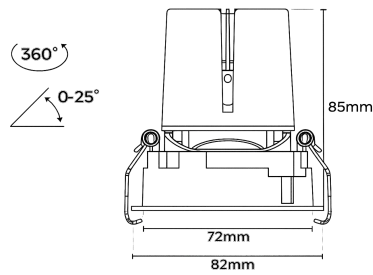

### GENERAL

Name	GAMMA
Input Wattage	12W
Luminaire luminous flux	635LM
CCT	<ul style="list-style-type: none"><li>• 2700K</li><li>• 3000K</li><li>• 4000K</li></ul>
CRI	>90
Voltage (V)	220-240V
Color	BLACK, WHITE
IP Grade	IP20/54
Beam Angle	<ul style="list-style-type: none"><li>• 15°</li><li>• 24°</li><li>• 36°</li><li>• 50°</li><li>• 9°</li></ul>

### DIMENSION

Dimensions:	Ø72*H85
Opening	φ75mm