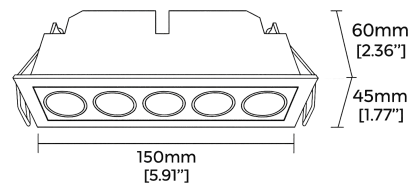

### GENERAL

---

Name	DOMINO 5
Input Wattage	13W
Luminaire luminous flux	660LM
CCT	<ul style="list-style-type: none"><li>• 2700K</li><li>• 3000K</li><li>• 4000K</li></ul>
CRI	>90
Voltage (V)	220-240V
Color	BLACK, WHITE
IP Grade	IP20
Beam Angle	<ul style="list-style-type: none"><li>• 30°</li><li>• 45°</li></ul>

### DIMENSION

---

Dimensions:	115*45 H60mm
Opening:	142*37mm